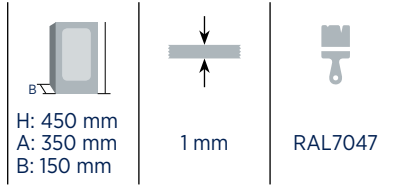

لوحات تحكم غسيل المركبات

LDR007

		
H: 1600 mm A: 650 mm B: 550 mm	1.2 mm	RAL1023 RAL6018

Asansör Panosu Elevator Panel

(الاسانسير) لوحات تحكم المصعد الكهربائي

LDR008

Polyester Panolar Polyester Panels

لوحات تحكم بوليستر