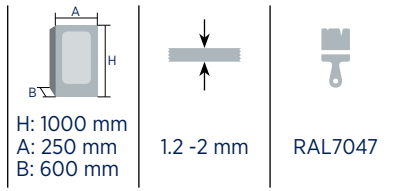

Sıva Üstü Panolar

Surface Mounted Panels

الألواح المركبة على سطح من الجص

LDR005