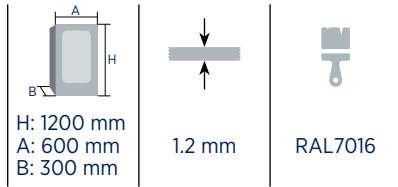

Şantiye Panoları

Worksite Panels

لوحات تحكم الموقع

LDR006