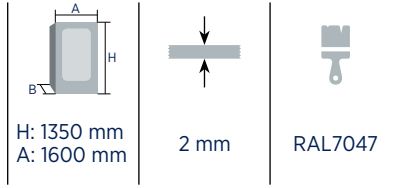

Harici Panoları
External Panels
لوحتن تحكم خارجية

LDR003